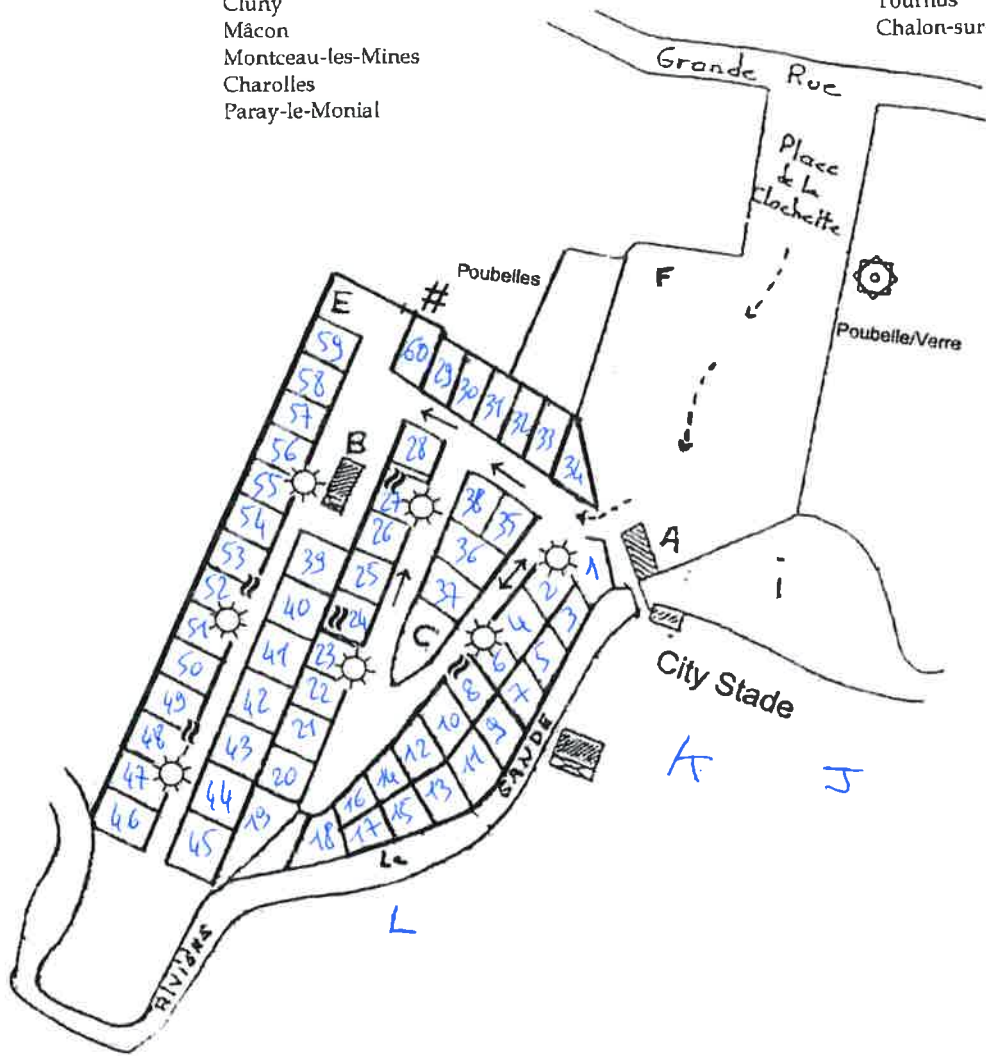

# CAMPING MUNICIPAL "LA CLOCHETTE" \*\* SALORNAY-sur-GUYE

## Notice Informatif et de Sécurité

Cluny  
Mâcon  
Montceau-les-Mines  
Charolles  
Paray-le-Monial

Tournus  
Chalon-sur-Saône

- A - Accueil
- B - Sanitaires
- C - Jeux pour enfants
- E - Vidange Camping-cars
- F - Jeux - ping-pong

- I - Plan d'eau
- J- Tennis
- K - Football
- L - Boulodrome
- ☼ - lampadaires
- ≈ - eau
- ← - - - Arrivée
- Evacuation
- Partie basse n° 1 à 38
- Partie haute n°39 à 60